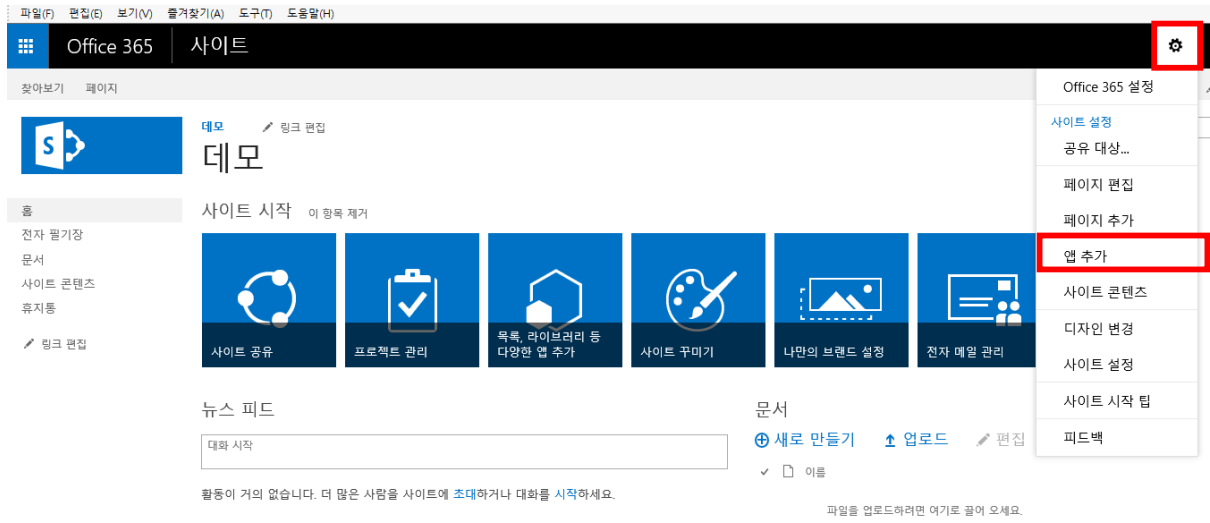

1.1 Office 365 로그인

Office 365에 관리자 계정으로 로그인을 합니다.

1.2 사이트 연결

화면에 사이트를 클릭 합니다.

1.3 팀 사이트 연결

앱 을 설치하실 팀 사이트를 클릭 합니다.

1.4 팀 사이트 Home

홈 화면에서 상단우측 설정 아이콘을 클릭 후 [앱 추가]를 클릭합니다.

1.5 사이트 콘텐츠

Office 365 | 사이트

데모 링크 편집

사이트 콘텐츠 > 내 앱

내 앱

앱 찾기

- 추가할 수 있는 앱
- 조직 관련 항목만
- 라이선스 관리
- 요청한 항목
- SharePoint 스토어**

추천 앱