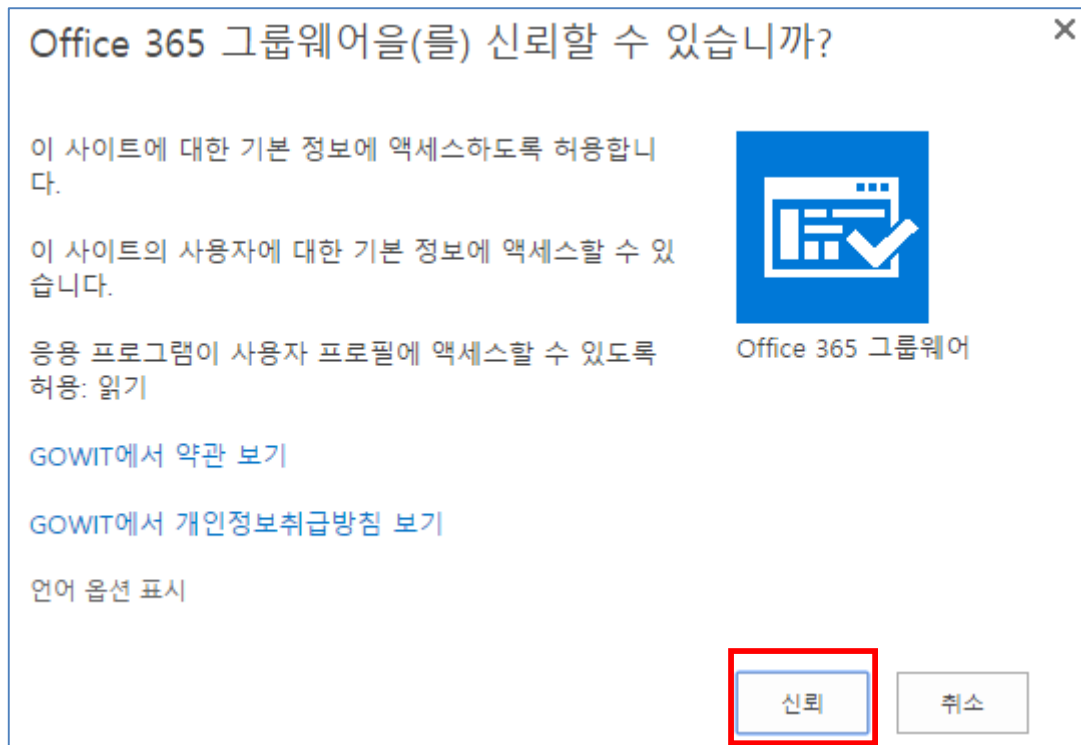

[신뢰] 버튼을 클릭하면 설치가 진행 됩니다.

1.12 앱 설치 진행

화면에 앱 설치 진행 과정이 표시 됩니다.

1.13 앱 설치 완료

The screenshot shows the '사이트 콘텐츠' (Site Content) page in Office 365. The top navigation bar includes 'Office 365' and '사이트'. The left sidebar contains a menu with '링크 편집' (Edit Link) highlighted in a red box. The main content area is titled '사이트 콘텐츠' and includes a sub-header '링크 편집'. Below this, there is a section for '앱 추가' (Add App) with a red box around the 'Office 365 그룹웨어' (Office 365 Groupware) app, which has a '신규' (New) badge. Other apps shown include Dell Social Hub, Profile Builder, test, and various SharePoint apps like SharePointApp1, 문서 (Documents), 사이트 자산 (Site Assets), and 사이트 페이지 (Site Pages).