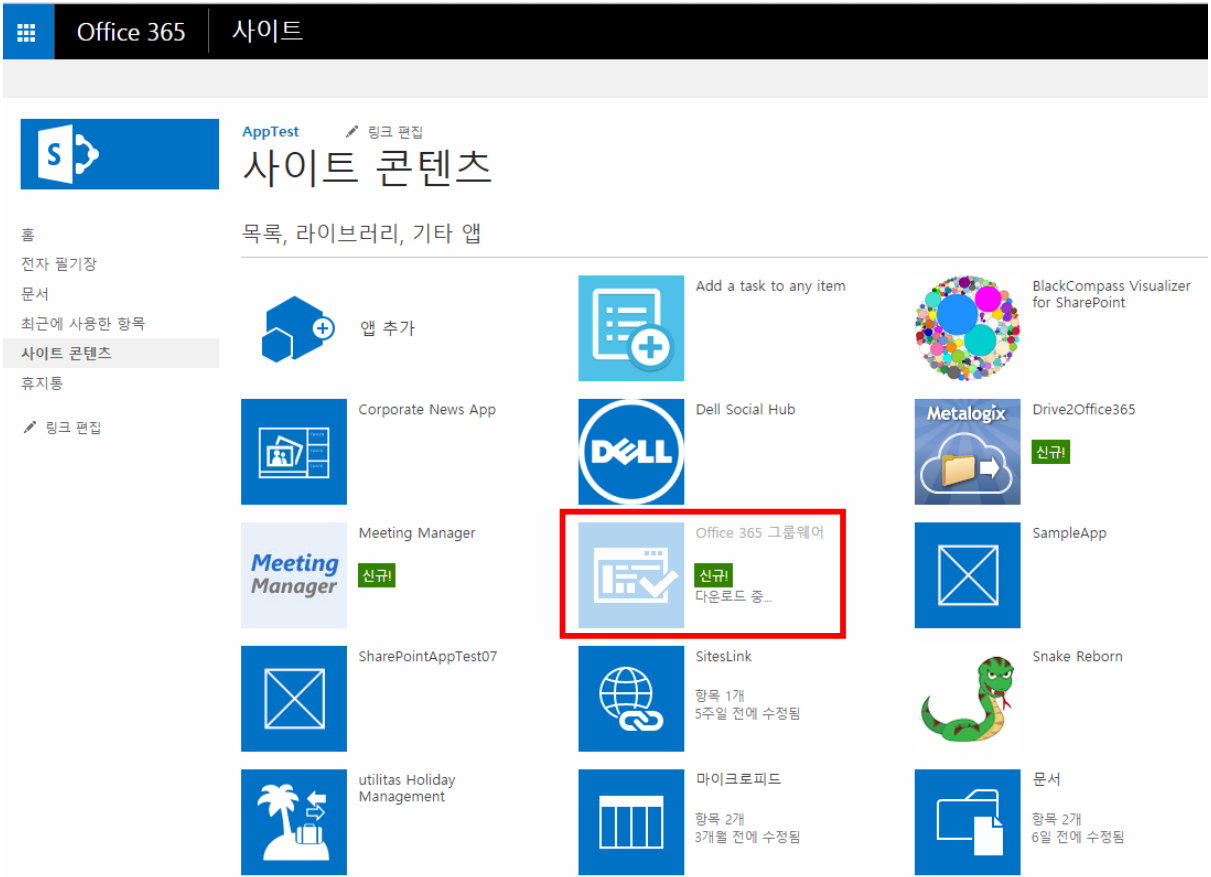

?

조직에 속하는 모두가 사용할 수
있는 앱이 제공되었습니다.

Office 365 그룹웨어

AppTest에 이 앱 추가

나중에 사이트에서 이 앱을 관리하거나 [SharePoint 스토어](#)로 돌아가 다른 앱을 구입할 수 있습니다.

사이트로 돌아가기

[이 앱 추가]를 체크 하고 [사이트로 돌아가기]를 클릭합니다.

1.11 Office 365 그룹웨어 앱 신뢰

[신뢰] 버튼을 클릭하면 설치가 진행 됩니다.

1.12 앱 설치 진행

화면에 앱 설치 진행 과정이 표시 됩니다.

1.13 앱 설치 완료

The screenshot shows the '사이트 콘텐츠' (Site Content) page in Office 365. The top navigation bar includes 'Office 365' and '사이트'. The left sidebar contains a menu with '링크 편집' (Edit Link) highlighted in a red box. The main content area is titled '사이트 콘텐츠' and includes a sub-header '링크 편집'. Below this, there is a section for '앱 추가' (Add App) with a red box around the 'Office 365 그룹웨어' (Office 365 Groupware) app, which has a '신규' (New) badge. Other apps shown include Dell Social Hub, Profile Builder, test, and various SharePoint apps like SharePointApp1, 문서 (Documents), 사이트 자산 (Site Assets), and 사이트 페이지 (Site Pages).