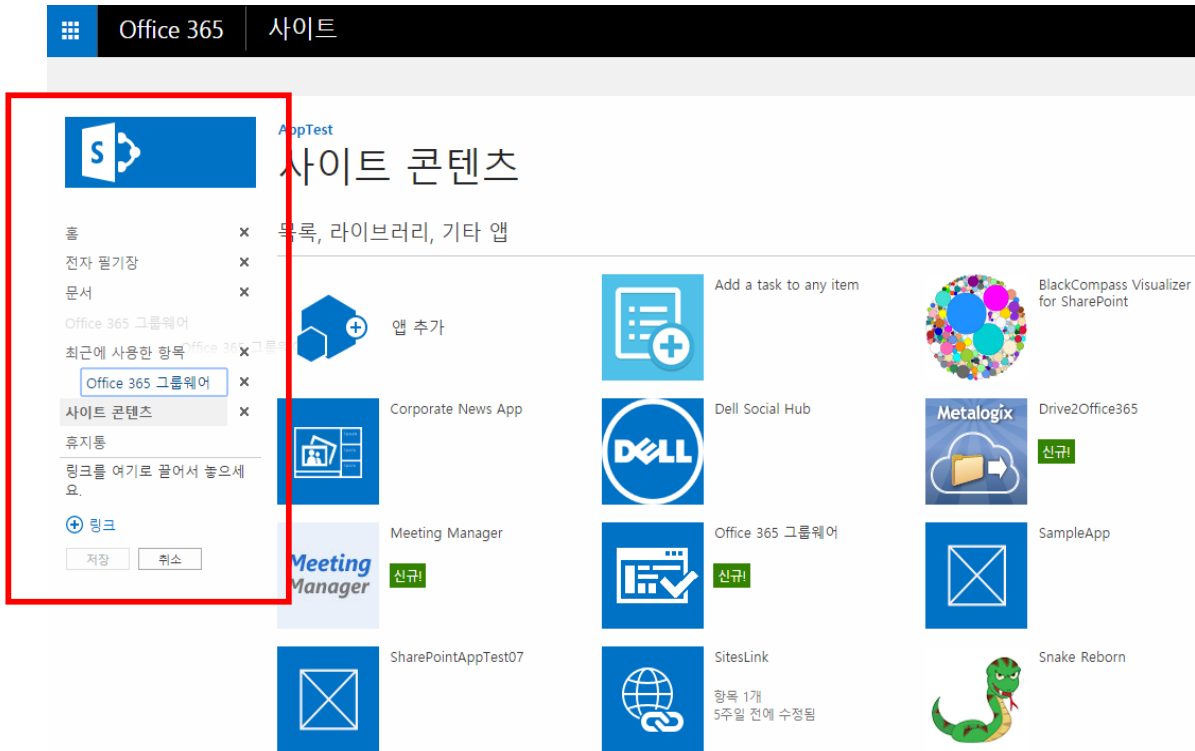

[신뢰] 버튼을 클릭하면 설치가 진행 됩니다.

1.12 앱 설치 진행

화면에 앱 설치 진행 과정이 표시 됩니다.

1.13 앱 설치 완료

The screenshot shows the '사이트 콘텐츠' (Site Content) page in Office 365. The top navigation bar includes 'Office 365' and '사이트'. The left sidebar contains a menu with '링크 편집' (Edit Link) highlighted in a red box. The main content area is titled '사이트 콘텐츠' and includes a sub-header '링크 편집'. Below this, there is a section for '앱 추가' (Add App) with a red box around the 'Office 365 그룹웨어' (Office 365 Groupware) app, which has a '신규' (New) badge. Other apps shown include Dell Social Hub, Profile Builder, test, and various SharePoint apps like SharePointApp1, 문서 (Documents), 사이트 자산 (Site Assets), and 사이트 페이지 (Site Pages).

설치가 완료되면 Office 365 그룹웨어를 좌측/상단 메뉴 또는 접근하기 쉬운 곳에 링크를 추가하여 사용 합니다.

1.14 링크 추가하기

링크 편집을 누르고 최근 사용한 항목에 있는 [Office365 그룹웨어]를 Drag & Drop 하여 상위 메뉴 위치로 이동 합니다.

1.15 그룹웨어 사용 하기

메뉴에 추가된 [Office 365 그룹웨어]를 통해 그룹웨어를 사용 합니다.