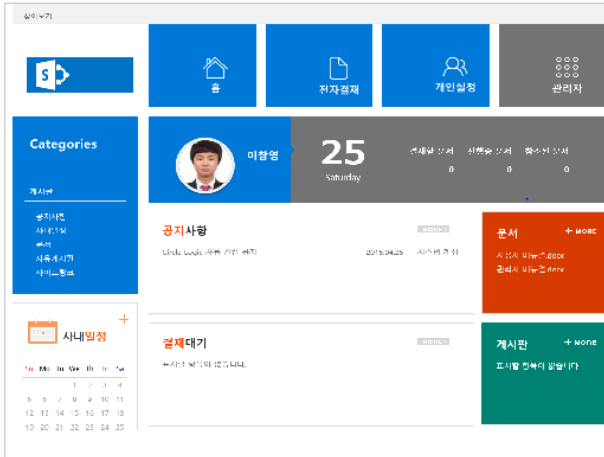

- 문서 라이브러리**
인기 기본 제공 앱
앱 세부 정보
- 사용자 지정 목록**
인기 기본 제공 앱
앱 세부 정보
- 작업**
인기 기본 제공 앱
앱 세부 정보
- 사이트 사서함**
인기 기본 제공 앱
앱 세부 정보

좌측 [SharePoint 스토어]를 클릭 합니다.

1.6 앱 검색

Office 365 그룹웨어 x

SharePoint 스토어

가장 관련 있는 항목 최고 평점순 최저 가격순 이름 최신

Office 365 그룹웨어
★★★★★
무료

상단 검색박스에 [Office 365 그룹웨어]를 입력하여 검색 합니다.

1.7 Office 365 그룹웨어 선택

Office 365 그룹웨어 x

SharePoint 스토어

가장 관련 있는 항목 최고 평점순 최저 가격순 이름 최신

검색 된 Office 365 그룹웨어를 클릭 합니다.

1.8 Office 365 그룹웨어 앱 추가

AppTest > 앱 추가 >

KOR > 한국어(대한민국) > ?

Office 365 그룹웨어

게시자: GOWIT

Office 365 그룹웨어 x

무료

추가

이 앱을 획득하면 사용 권한에 동의하는 것입니다.

버전 1.0.0.2
평점 ★★★★★ (0)
릴리스 날짜 2014년 1월
범주 IT/관리자,생산성,작업
지원 앱 헬 사이트

추가 작업 >

세부 정보 평가

설명

Office 365 SharePoint Online 기반의 그룹웨어로 전자결재기능과 공지사항, 일정, 문서 등을 관리 및 공유할 수 있는 기능을 포함합니다.

[추가] 버튼을 클릭 합니다.

1.9 앱 추가 확인

추가할 앱 확인