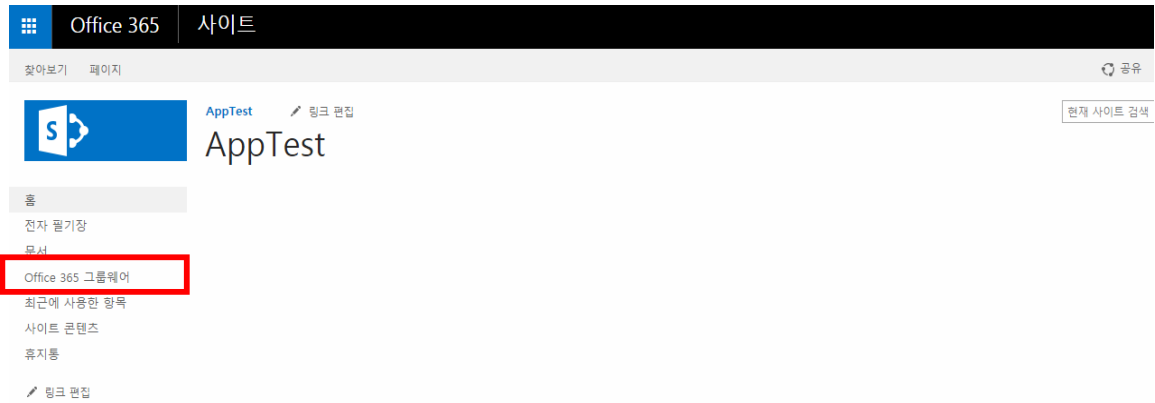

1.15 그룹웨어 사용 하기

메뉴에 추가된 [Office 365 그룹웨어]를 통해 그룹웨어를 사용 합니다.